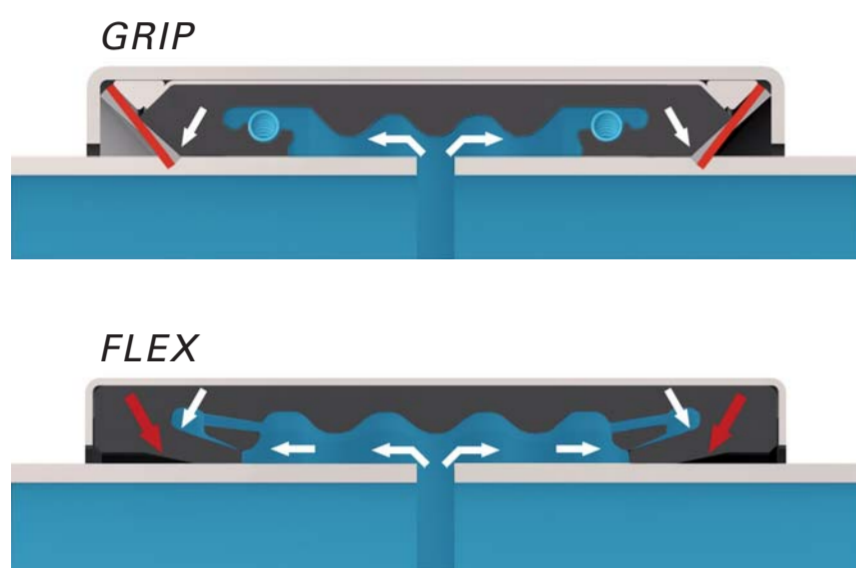

Трубные муфты STRAUB

Прогрессивный эффект герметизации

Прогрессивный эффект фиксации

Просто – быстро

Хорошие демпфирующие свойства

Осевая прочность на растяжение

GRIP

Компенсация осевых деформаций

FLEX

Компенсация угловых деформаций

Экономия места

- Возможность соединения труб из различных материалов
- Прогрессивная технология уплотнительного эффекта губок резиновой манжеты

- Пожаро-/взрывобезопасная технология монтажа
- Возможность многократного применения