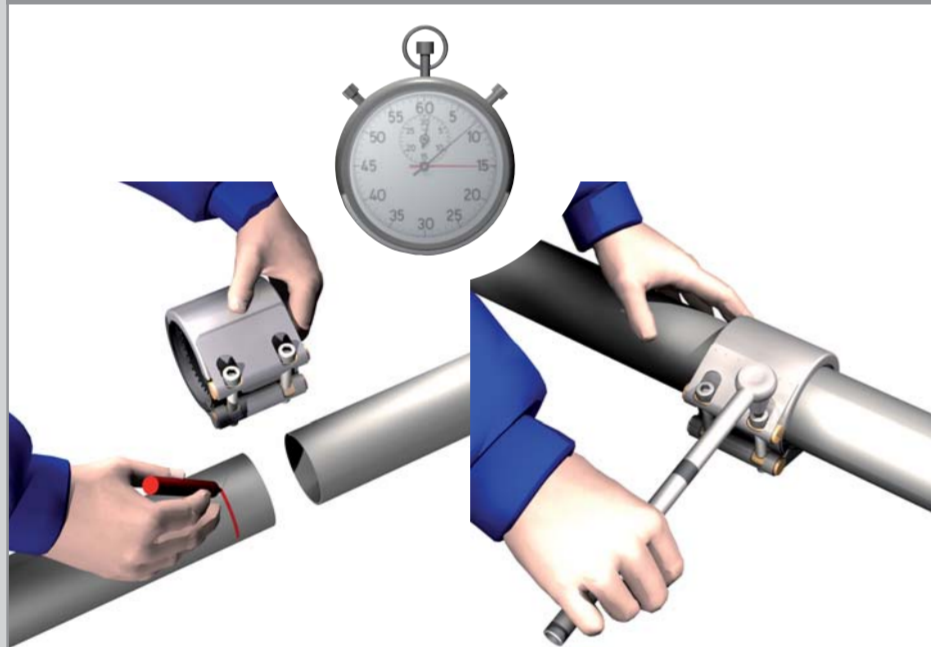

Трубные муфты STRAUB

Прогрессивный эффект герметизации

Прогрессивный эффект фиксации

Просто – быстро

Хорошие демпфирующие свойства

Осевая прочность на растяжение

GRIP

Компенсация осевых деформаций

FLEX

Компенсация угловых деформаций

Экономия места

- Возможность соединения труб из различных материалов
- Прогрессивная технология уплотнительного эффекта губок резиновой манжеты

- Пожаро-/взрывобезопасная технология монтажа
- Возможность многократного применения