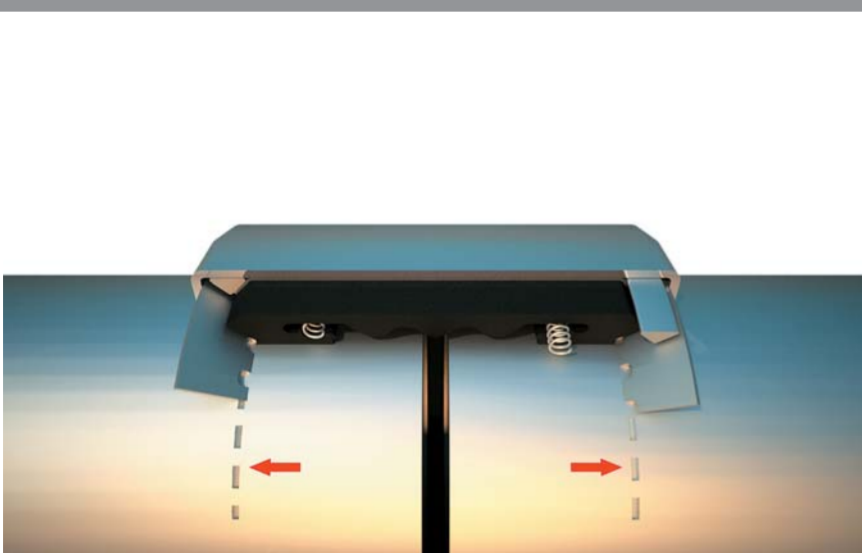

Трубные муфты STRAUB

Прогрессивный эффект герметизации

Прогрессивный эффект фиксации

Просто – быстро

Хорошие демпфирующие свойства

Осевая прочность на растяжение

GRIP

Компенсация осевых деформаций

FLEX

Компенсация угловых деформаций

Экономия места

- Возможность соединения труб из различных материалов
- Прогрессивная технология уплотнительного эффекта губок резиновой манжеты

- Пожаро-/взрывобезопасная технология монтажа
- Возможность многократного применения