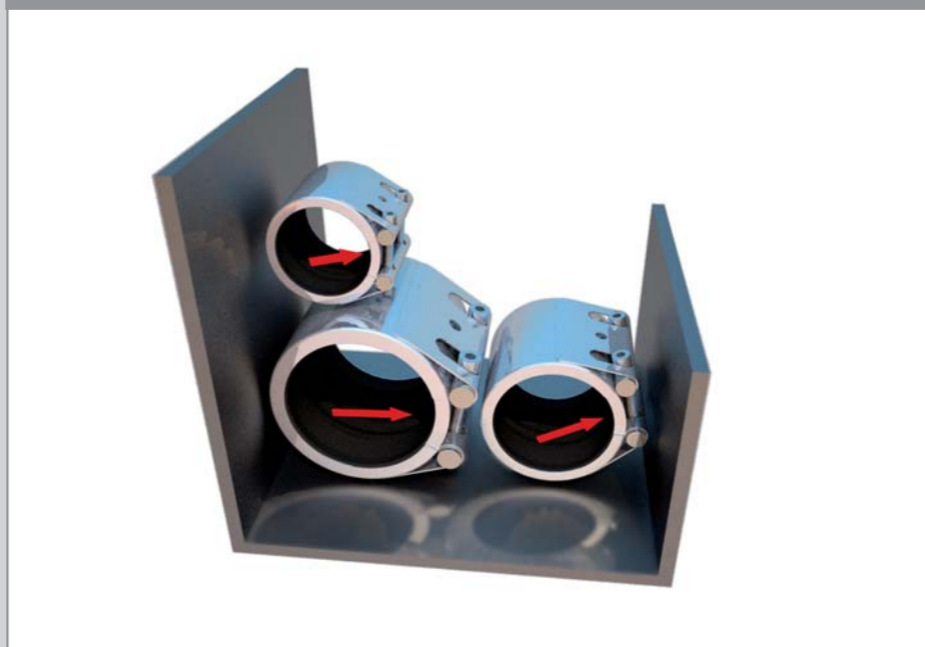

Трубные муфты STRAUB

Прогрессивный эффект герметизации

Прогрессивный эффект фиксации

Просто – быстро

Хорошие демпфирующие свойства

Осевая прочность на растяжение

GRIP

Компенсация осевых деформаций

FLEX

Компенсация угловых деформаций

Экономия места

- Возможность соединения труб из различных материалов
- Прогрессивная технология уплотнительного эффекта губок резиновой манжеты

- Пожаро-/взрывобезопасная технология монтажа
- Возможность многократного применения