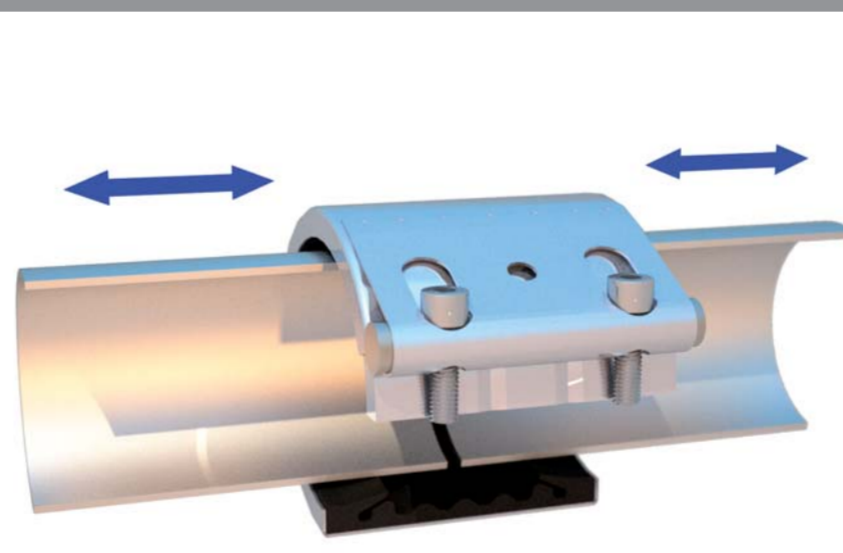

Трубные муфты STRAUB

Прогрессивный эффект герметизации

Прогрессивный эффект фиксации

Просто – быстро

Хорошие демпфирующие свойства

Осевая прочность на растяжение

GRIP

Компенсация осевых деформаций

FLEX

Компенсация угловых деформаций

Экономия места

- Возможность соединения труб из различных материалов
- Прогрессивная технология уплотнительного эффекта губок резиновой манжеты

- Пожаро-/взрывобезопасная технология монтажа
- Возможность многократного применения