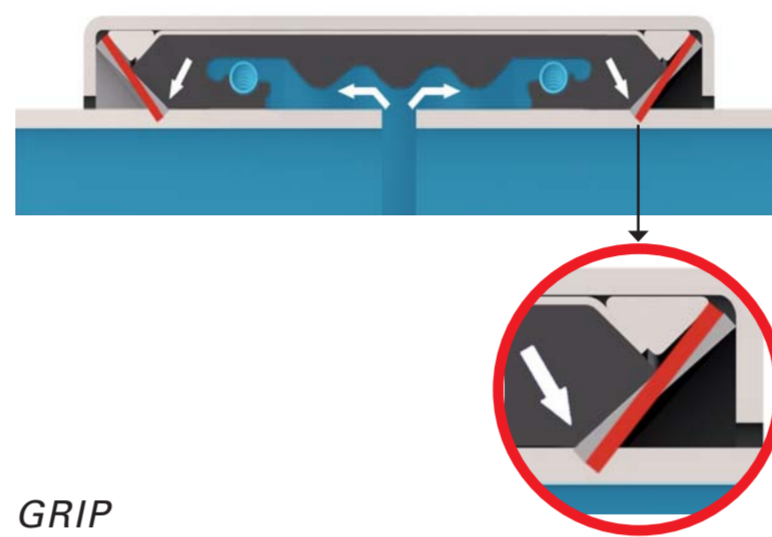

Трубные муфты STRAUB

Прогрессивный эффект герметизации

Прогрессивный эффект фиксации

Просто – быстро

Хорошие демпфирующие свойства

Осевая прочность на растяжение

GRIP

Компенсация осевых деформаций

FLEX

Компенсация угловых деформаций

Экономия места

- Возможность соединения труб из различных материалов
- Прогрессивная технология уплотнительного эффекта губок резиновой манжеты

- Пожаро-/взрывобезопасная технология монтажа
- Возможность многократного применения