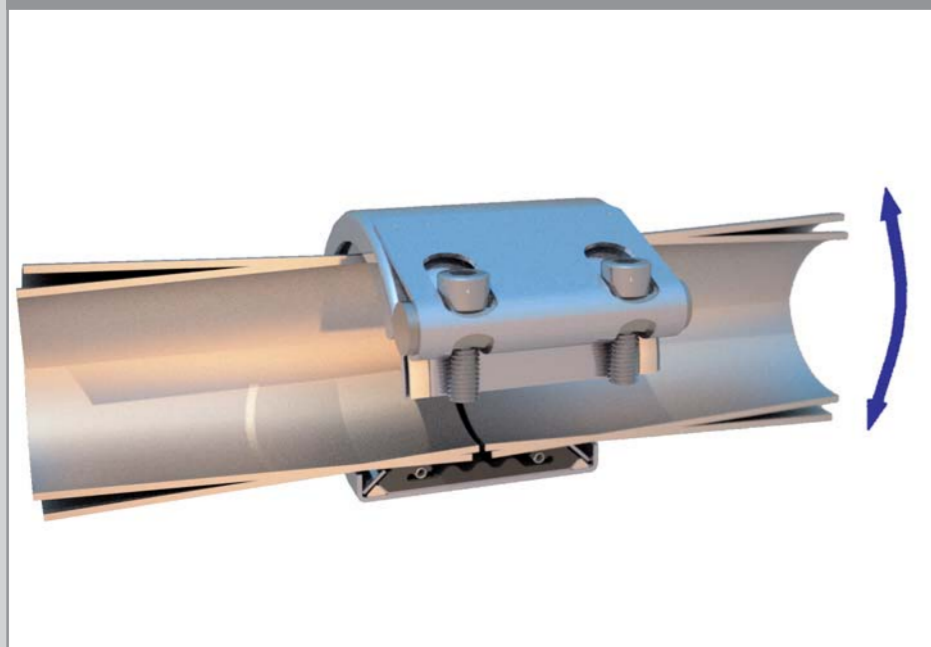

Трубные муфты STRAUB

Прогрессивный эффект герметизации

Прогрессивный эффект фиксации

Просто – быстро

Хорошие демпфирующие свойства

Осевая прочность на растяжение

GRIP

Компенсация осевых деформаций

FLEX

Компенсация угловых деформаций

Экономия места

- Возможность соединения труб из различных материалов
- Прогрессивная технология уплотнительного эффекта губок резиновой манжеты

- Пожаро-/взрывобезопасная технология монтажа
- Возможность многократного применения