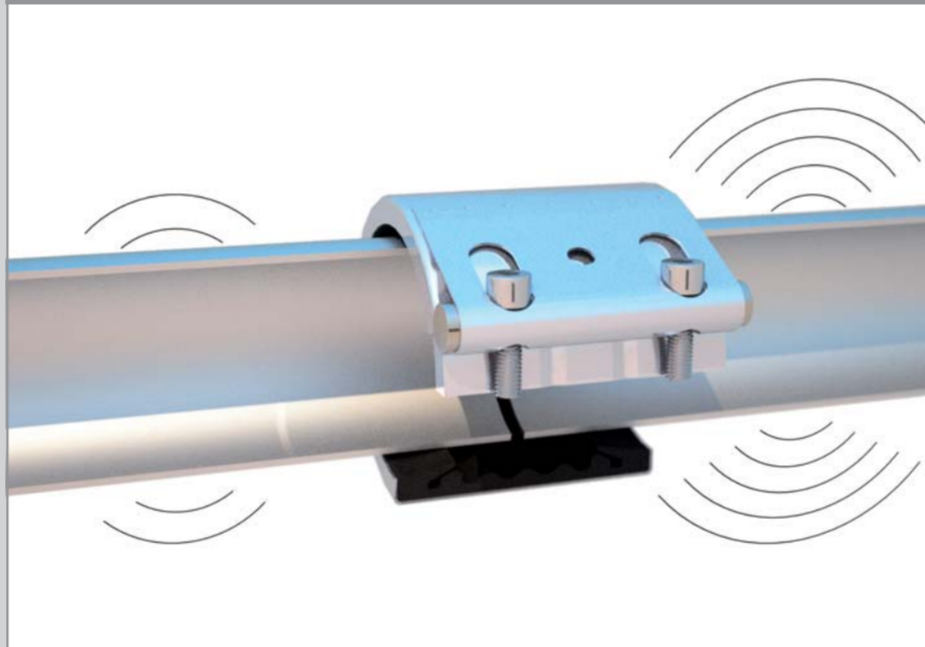

Трубные муфты STRAUB

Прогрессивный эффект герметизации

Прогрессивный эффект фиксации

Просто – быстро

Хорошие демпфирующие свойства

Осевая прочность на растяжение

GRIP

Компенсация осевых деформаций

FLEX

Компенсация угловых деформаций

Экономия места

- Возможность соединения труб из различных материалов
- Прогрессивная технология уплотнительного эффекта губок резиновой манжеты

- Пожаро-/взрывобезопасная технология монтажа
- Возможность многократного применения